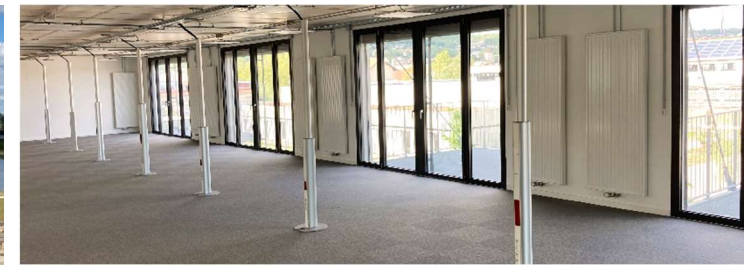

## LOCAUX DISPONIBLES A LA LOCATION

Surface neuve aux 2<sup>e</sup> et 3<sup>e</sup> étages,  
divisible à partir de 100 m<sup>2</sup>

QUARTIER RIVES DE MEURTHE

## LE BÂTIMENT

Le rez-de-chaussée ainsi que le premier étage du bâtiment sont occupés par la Métropole du Grand Nancy (hébergement d'entreprises et de structures d'accompagnement des entreprises à l'innovation).

## LES PRESTATIONS

- Places de stationnement en parking privé
- Cafétéria avec terrasse
- Plateaux aménagés non cloisonnés
- Baies vitrées avec accès sur grands balcons, vue exceptionnelle sur le plan d'eau de la Méchelle
- Garage à vélo
- Fibre optique, interphone vidéo
- Chauffage par réseau urbain biomasse